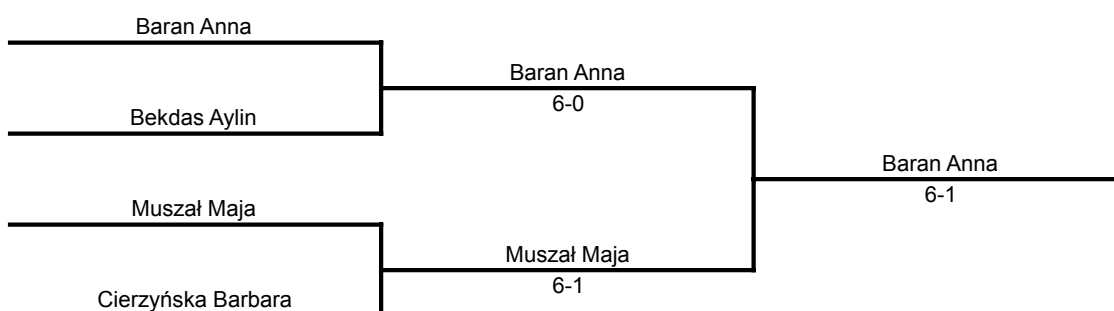

DZIEWCZYNY GRUPA A	Baran Anna	Kormanek Antonina	Walczyk Małgorzata	Mecze	Miejsce
Baran Anna	X	6-0	6-0	2	I
Kormanek Antonina	0-6	X	6-4	1	II
Walczyk Małgorzata	0-6	4-6	X	0	III

DZIEWCZYNY GRUPA B	Muszał Maja	Osys Maria	Nowakowska Aleksandra	Mecze	Miejsce
Muszał Maja	X	6-4	6-0	2	I
Osys Maria	4-6	X	6-2	1	II
Nowakowska Aleksandra	0-6	2-6	X	0	III

DZIEWCZYNY GRUPA C	Bekdas Aylin	Kwapisz Natasza	Cierzyńska Barbara	Snioch Marika	Mecze	Miejsce
Bekdas Aylin	X	6-4	5-7	6-0	2 (+6)	II
Kwapisz Natasza	4-6	X	7-6(4)	6-3	2 (+2)	III
Cierzyńska Barbara	7-5	6(4)-7	X	6-0 (w.o.)	2 (+7)	I
Snioch Marika	0-6	3-6	0-6 (w.o.)	X	0	IV